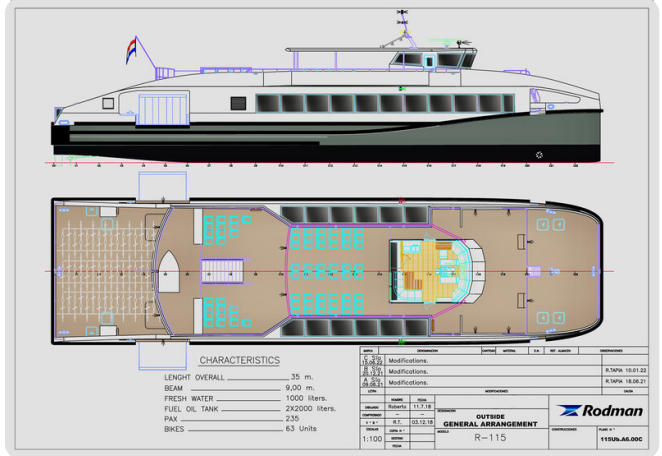

Detalles

Fabricante:	RODMAN
Modelo:	Catamaran Passenger Ship 248 Pax RODMAN 115
Año:	2023
Condición:	Usado
Motor:	MAN D2868LE443 900 CV - 16.16l 8 cylinders, 900 hp
Tipo de motor:	
Tipo de combustible:	Combustible diesel
Largo:	34.95 m (114.67 ft)
Anchura:	9.09 m (29.82 ft)
Cabañas:	0
Literas:	0

Barcelona
Yachting

7zea.com

Descripción

FR

RODMAN 115 - Catamaran de Passagers, Neuf en 2023, Pavillon Commercial Néerlandais.

Son sister-ship est également disponible à la vente au même prix et dans les mêmes conditions.

Mediciones

Largo:	34.95 m (114.67 ft)
Anchura:	9.09 m (29.82 ft)
Profundo:	1.41 m (4.63 ft)
Peso:	0 kg (0.00 lb)

Alojamiento

Cabañas:	0
Literas:	0

Barcelona Yachting

Port Olímpic - Local 14

08005 Barcelona

España