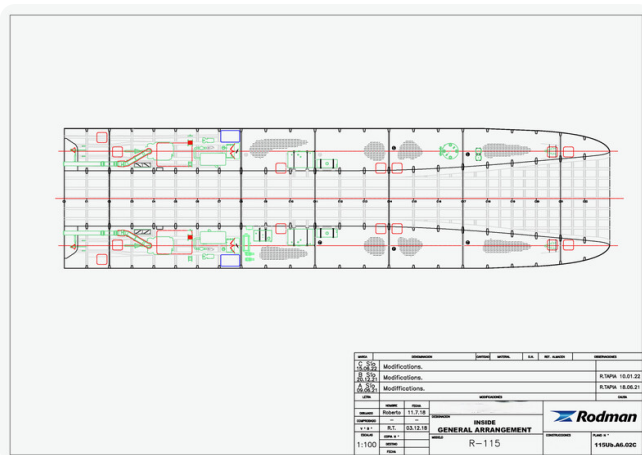

Mediciones

Largo:	34.95 m (114.67 ft)
Anchura:	9.09 m (29.82 ft)
Profundo:	1.41 m (4.63 ft)
Peso:	0 kg (0.00 lb)

Alojamiento

Cabañas:	0
Literas:	0

Barcelona Yachting

Port Olímpic - Local 14

08005 Barcelona

España