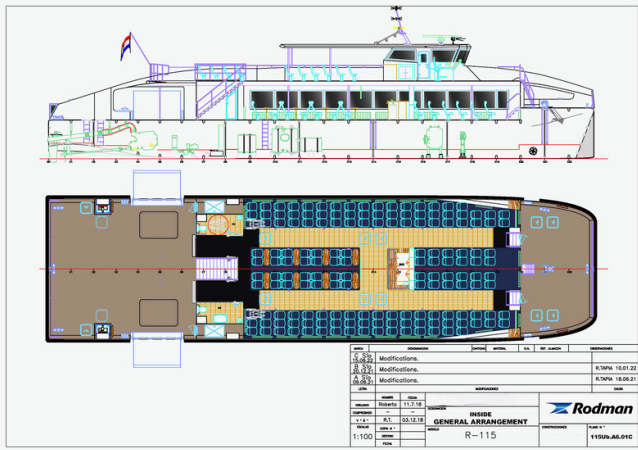

Detalles

Fabricante:	RODMAN
Modelo:	Catamaran Passenger Ship 248 Pax RODMAN 115
Año:	2023
Condición:	Usado
Motor:	MAN D2868LE443 900 CV - 16.16l 8 cylinders, 900 hp
Tipo de motor:	
Tipo de combustible:	Combustible diesel
Largo:	34.95 m (114.67 ft)
Anchura:	9.09 m (29.82 ft)
Cabañas:	0
Literas:	0

Mediciones

Largo:	34.95 m (114.67 ft)
Anchura:	9.09 m (29.82 ft)
Profundo:	1.41 m (4.63 ft)
Peso:	0 kg (0.00 lb)

Alojamiento

Cabañas:	0
Literas:	0

Barcelona Yachting

Port Olímpic - Local 14

08005 Barcelona

España