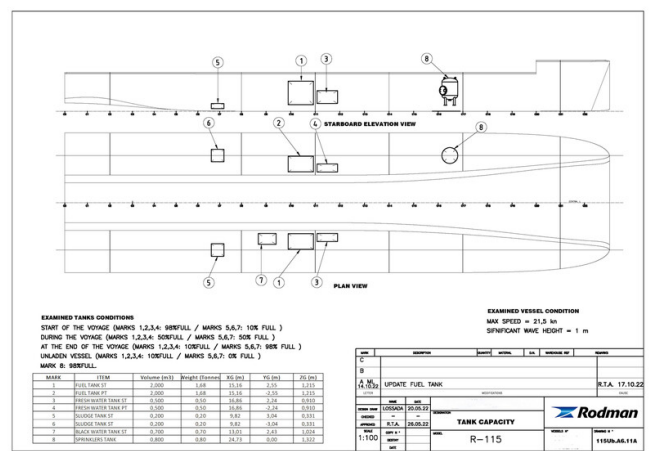

Detalles

Fabricante:	RODMAN
Modelo:	Catamaran Passenger Ship 248 Pax RODMAN 115
Año:	2023
Condición:	Usado
Motor:	MAN D2868LE443 900 CV - 16.16l 8 cylinders, 900 hp
Tipo de motor:	
Tipo de combustible:	Combustible diesel
Largo:	34.95 m (114.67 ft)
Anchura:	9.09 m (29.82 ft)
Cabañas:	0
Literas:	0

Mediciones

Largo:	34.95 m (114.67 ft)
Anchura:	9.09 m (29.82 ft)
Profundo:	1.41 m (4.63 ft)
Peso:	0 kg (0.00 lb)

Alojamiento

Cabañas:	0
Literas:	0

Barcelona Yachting

Port Olímpic - Local 14

08005 Barcelona

España