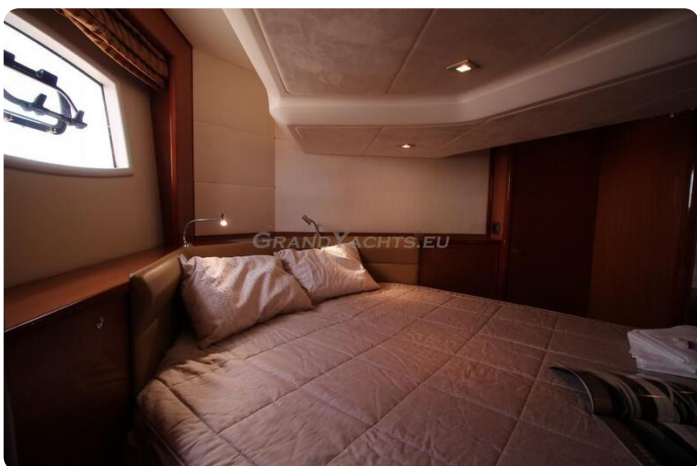

Prestige 425