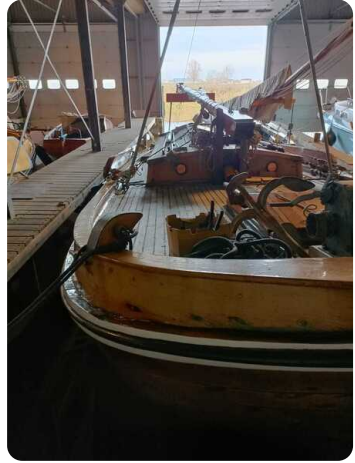

Scheepsmakelaar
dij Goliath

7zea.com

Description

EN

For over 25 years, the owners have spent much of their free time on the ship, enjoying and living with this amazing vessel.

Engine, electrics, water

Dynamo: X

Rig and sails

Winches: X

Genoa: X

Equipment

Fenders, lines: X

NL

Mooie Jachtbotter, geschikt voor mooie zeilreizen op de Ned. wateren, IJsselmeer, de Wadden en Duitse Wadden.

Mooie Jachtbotter, geschikt voor mooie zeilreizen op de Ned. wateren, IJsselmeer, de Wadden en Duitse Wadden. De huidige eigenaren hebben het schip al 30 jaar in bezit en zoeken nu één of meerdere liefhebbers die voor de komende tijd plezier aan de 'Bruinvisch' willen beleven en 'het stokje overnemen' om de 'Bruinvisch' in goede staat te behouden. Momenteel ligt het schip onderdak in het water in Workum. In november 2023 heeft het schip weer zijn jaarlijkse controle gehad. Het ziet er weer piekfijn uit en gortdoog onder de boekdelling. Zie hiervoor de laatste vier foto's. Voor de eigenaren is gunfactor is bepalend! Gezocht: iemand met hart voor dit schip. Solliciteer! Voor informatie en bezichtiging: 0031-6-10359729.

Seit mehr als 25 Jahren verbringen die Eigner einen Großteil ihrer Freizeit auf dem Schiff, genießen es und leben mit diesem erstaunlichen Schiff.

Motor, Elektrik, Wasser

Lichtmaschine: X

Besegelung & Rigg

Accommodation

Cabins: 0

Berths: 0

Images

Scheepsmakelaardij Goliath

Hendrik Bulthuisweg 2

8606 KB SNEEK

Netherlands