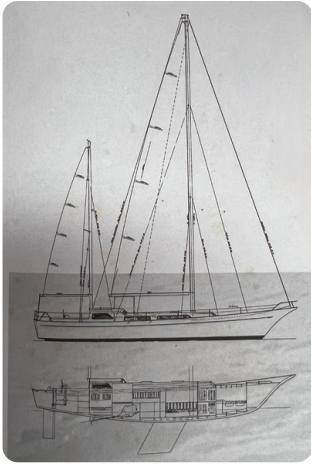

E.G. VAN DE STADT STORMY 55

€120,000 • TARRAGONA Spain • Used • 1981

Presented by

Olivier Haroche
Phone: +34 637 510 716

Barcelona Yachting
Port Olimpic - Local 14
08005 Barcelona
Spain

Details

Make:	E.G. VAN DE STADT
Model:	STORMY 55
Year:	1981
Condition:	Used
Engine:	YANMAR 4JH4-HTE, 115 hp
Engine type:	
Fuel type:	Diesel
Length:	16.85 m (55.28 ft)
Beam:	4.2 m (13.78 ft)
Cabins:	0
Berths:	0

Barcelona
Yachting

7zea.com

Description

FR

Voilier classique E.G. VAN DE STAD STORMY 55 de 1981. Pavillon Espagnol, prix TTC

Coque sandwich/aluminium, 2 réservoirs d'eau communiquant par dépression pour servir de ballast. Chauffe eau électrique + chauffe eau gaz qui sert de chauffage. Gréement dormant changé il y a 6 ans. Moteur neuf en 2017. Amarre disponible, 5000 euros/an

Visite sur RDV

Dossier PDF sur demande

Video int : <https://youtu.be/tKkRgYpdvSA>

Video ext : <https://youtu.be/aSXjoU9NRQw>

EN

Classic sailboat E.G. VAN DE STAD STORMY 55 - 1981. Spanish flag, price including VAT

Images

Barcelona Yachting

Port Olímpic - Local 14

08005 Barcelona

Spain

Phone: +34 637 510 716

<https://www.barcelonayachting.com/>