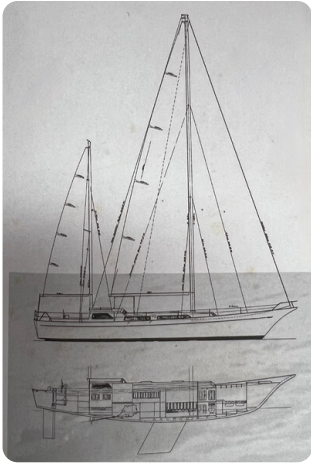

Barcelona
Yachting

7zea.com

Description

FR
Voilier classique E.G. VAN DE STAD STORMY 55 de 1981. Pavillon Espagnol, prix TTC

Coque sandwich/aluminium, 2 réservoirs d'eau communiquant par dépression pour servir de ballast. Chauffe eau électrique + chauffe eau gaz qui sert de chauffage. Gréement dormant changé il y a 6 ans. Moteur neuf en 2017. Amarre disponible, 5000 euros/an

Engine

Engine:	YANMAR 4JH4-HTE, 115 hp
Engine type:	
Fuel type:	Diesel

Measurements

Length:	16.85 m (55.28 ft)
Beam:	4.2 m (13.78 ft)
Deep:	2.7 m (8.86 ft)
Weight:	0 kg (0.00 lb)

Accommodation

Cabins:	0
Berths:	0