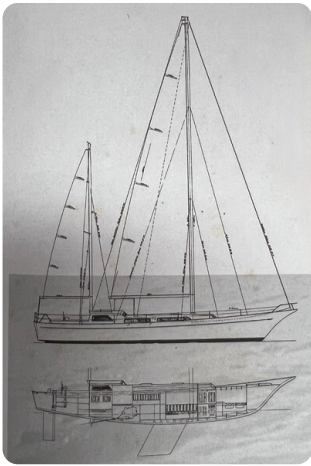

# Images

**Barcelona Yachting**

Port Olímpic - Local 14

08005 Barcelona

Spain

Phone: +34 637 510 716

<https://www.barcelonayachting.com/>