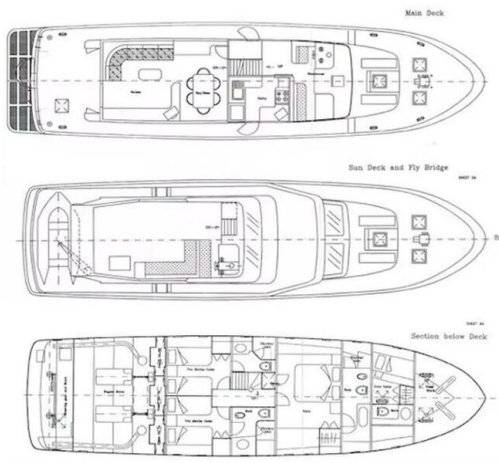

Fabricante:	CCYD
Modelo:	200
Año:	1990
Condición:	Usado
Cáscara:	Acero
Motor:	Caterpillar, 2x 275 hp
Tipo de motor:	Motor interior
Tipo de combustible:	Combustible diesel
Depósito de combustible:	6000 l (1,585.04 gal)
Largo:	20 m (65.62 ft)
Anchura:	5.2 m (17.06 ft)
Cabañas:	3
Literas:	3

- Compass
- Depthsounder
- Autopilot
- VHF
- Plotter
- Log-speedometer
- Radar

Sail & Rig equipment

- Spinnaker

General equipment

- TV
- DVD player
- Bimini

Información general

Fabricante:	CCYD
Modelo:	200
Año:	1990
Condición:	Usado
Cáscara:	Acero

Motor

Motor:	Caterpillar, 2x 275 hp
Tipo de motor:	Motor interior
Tipo de combustible:	Combustible diesel
Depósito de combustible:	6000 l (1,585.04 gal)

Mediciones

Largo:	20 m (65.62 ft)
Anchura:	5.2 m (17.06 ft)
Profundo:	1.7 m (5.58 ft)
Peso:	78080 kg (172,134.04 lb)

IMGA1315

IMGA1265

IMGA1335t

IMGA1181t

IMGA1206

IMGA1276t

IMGA1286

LAYOUT