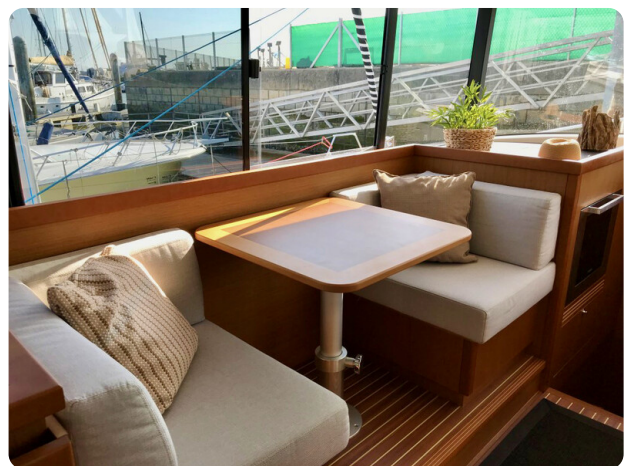

Mediciones

Largo:	14.99 m (49.18 ft)
Anchura:	4.65 m (15.26 ft)
Profundo:	1.2 m (3.94 ft)
Peso:	18 kg (39.68 lb)

Alojamiento

Cabañas:	0
Literas:	0

Imágenes

Barcelona Yachting

Port Olímpic - Local 14

08005 Barcelona