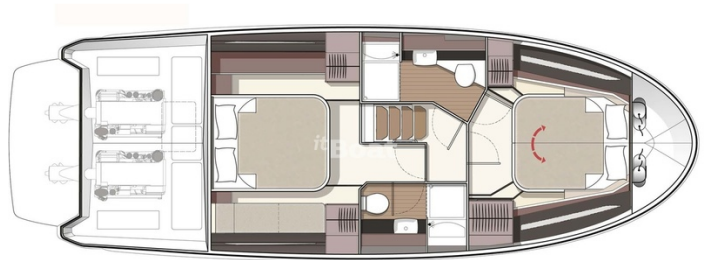

bf618fa57535